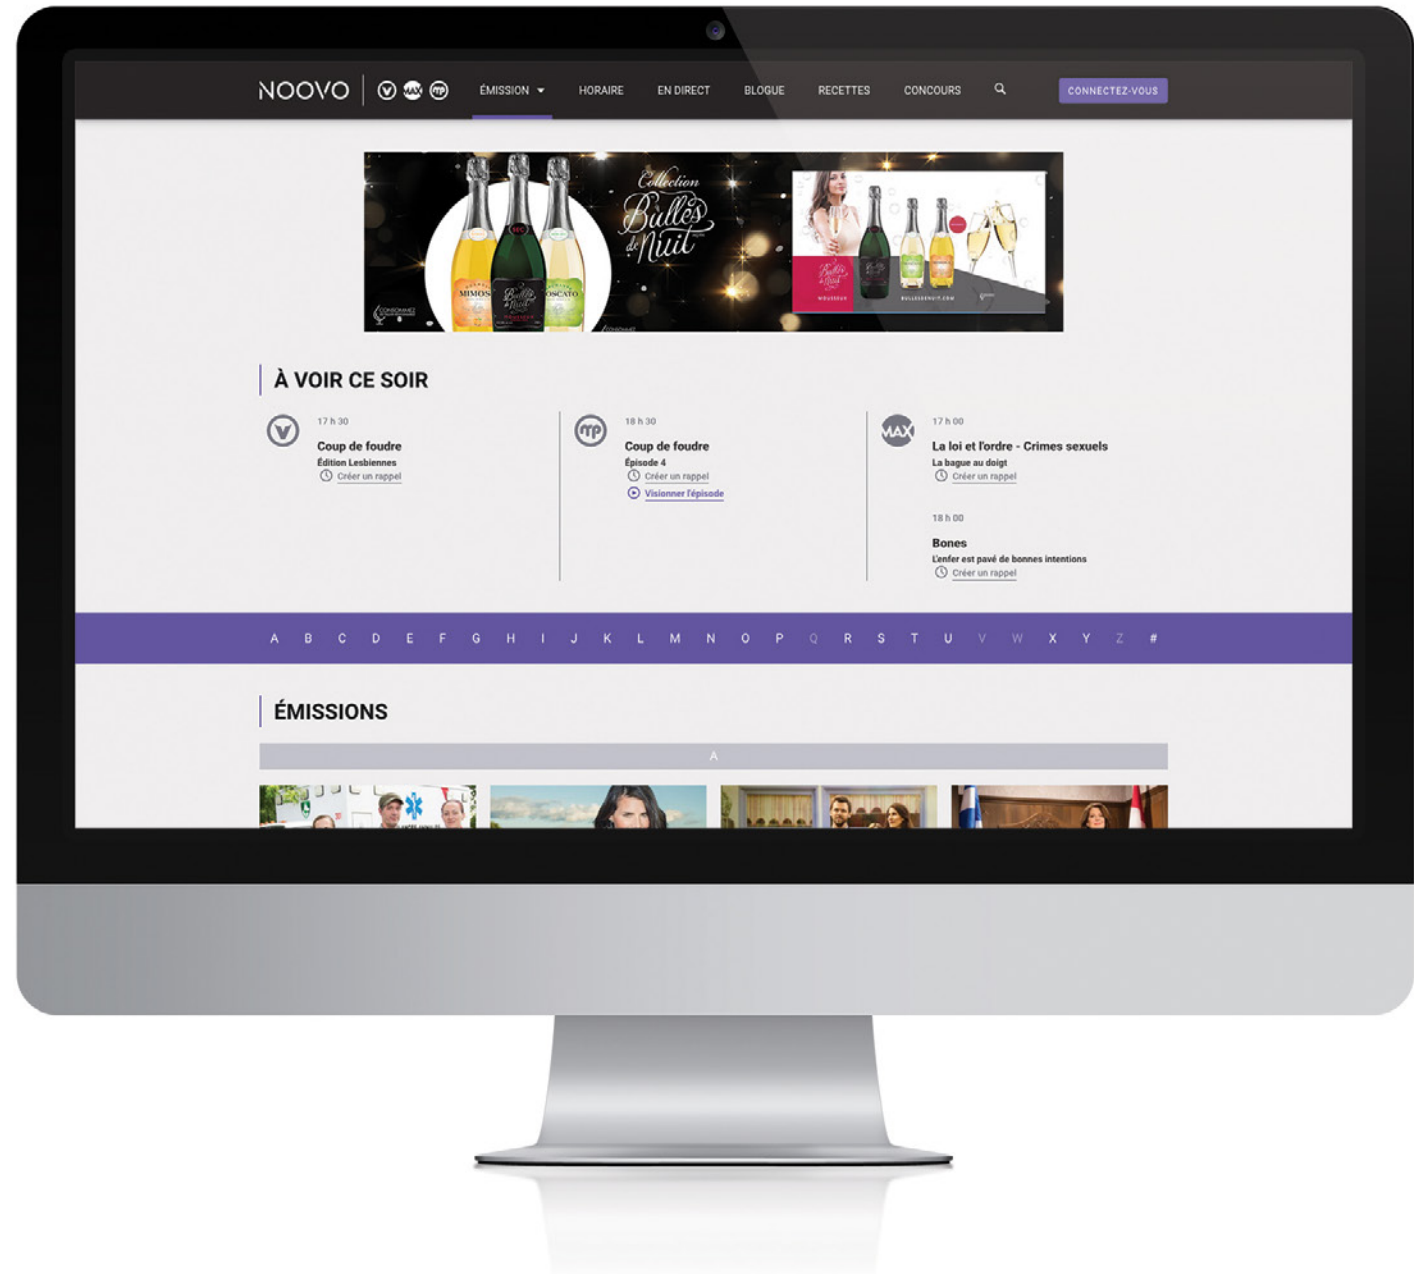

BILLBOARD VIDÉO

970 x 250 - Vidéo 350 x 197*

* La vidéo peut être à droite, à gauche ou au centre.
La vidéo est à 27px du bord et centrée en hauteur.

Formats

PNG ou JPEG

Poids

< 200 ko

BILLBOARD RESPONSIVE