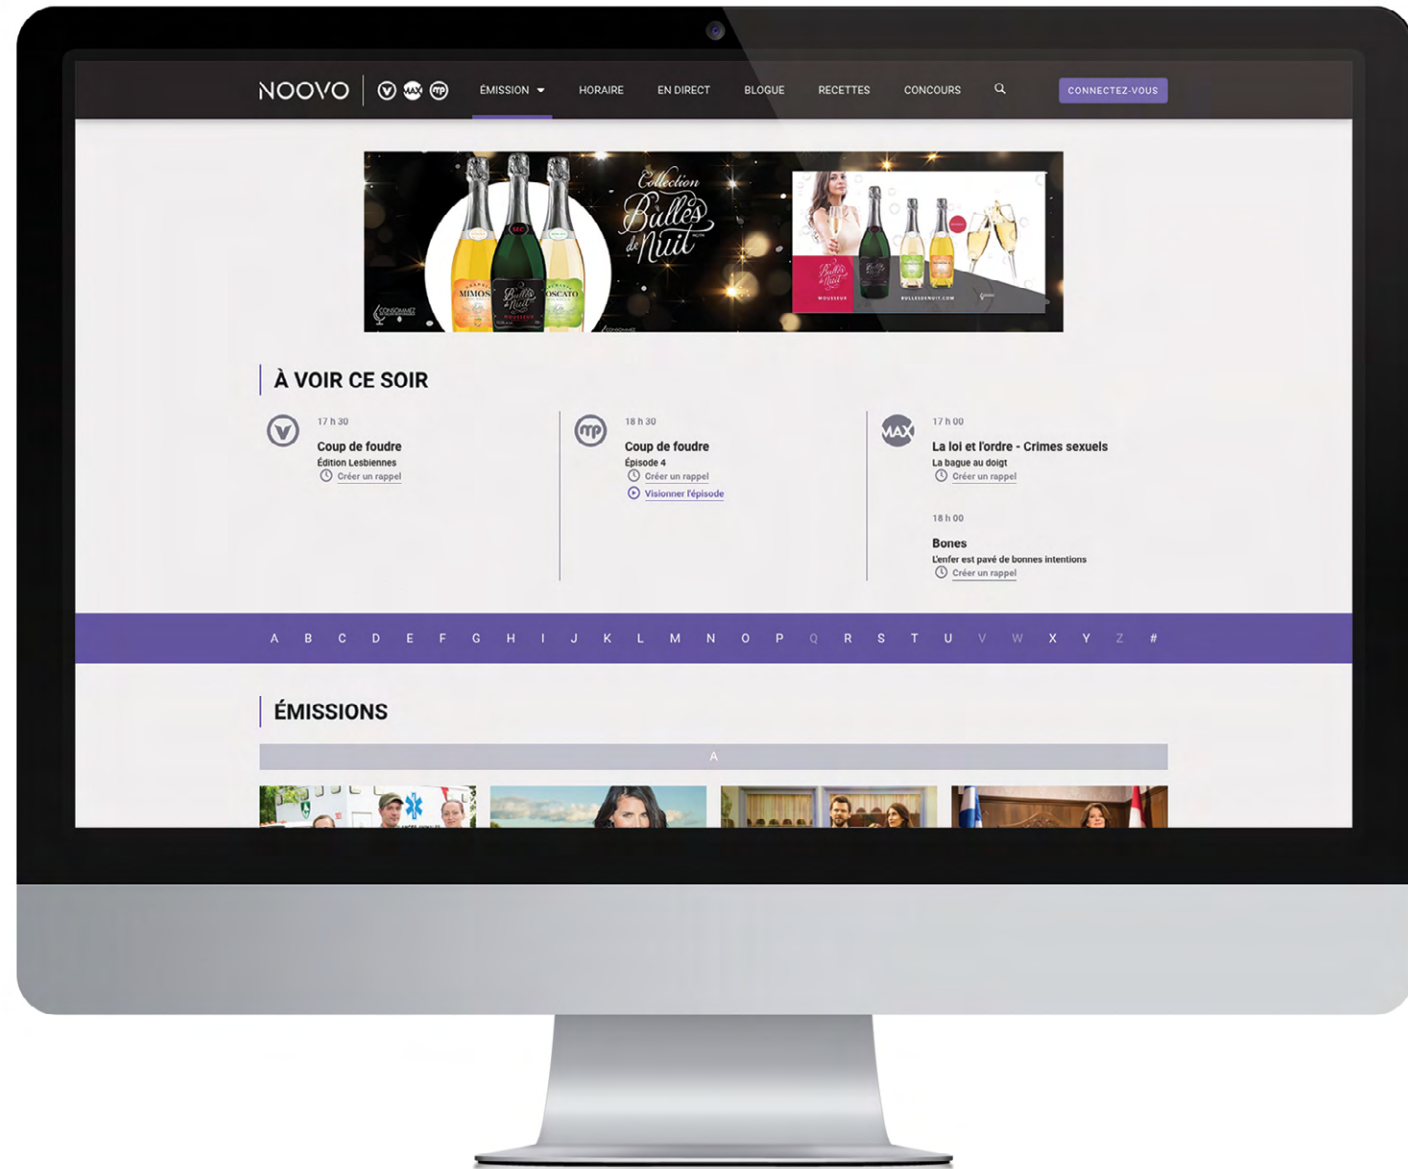

BILLBOARD VIDÉO

970 x 250 - Vidéo 350 x 197*

* La vidéo peut être à droite, à gauche ou au centre.
La vidéo est à 27px du bord et centrée en hauteur.

Formats

PNG ou JPEG

Poids

< 200 ko

BILLBOARD RESPONSIVE