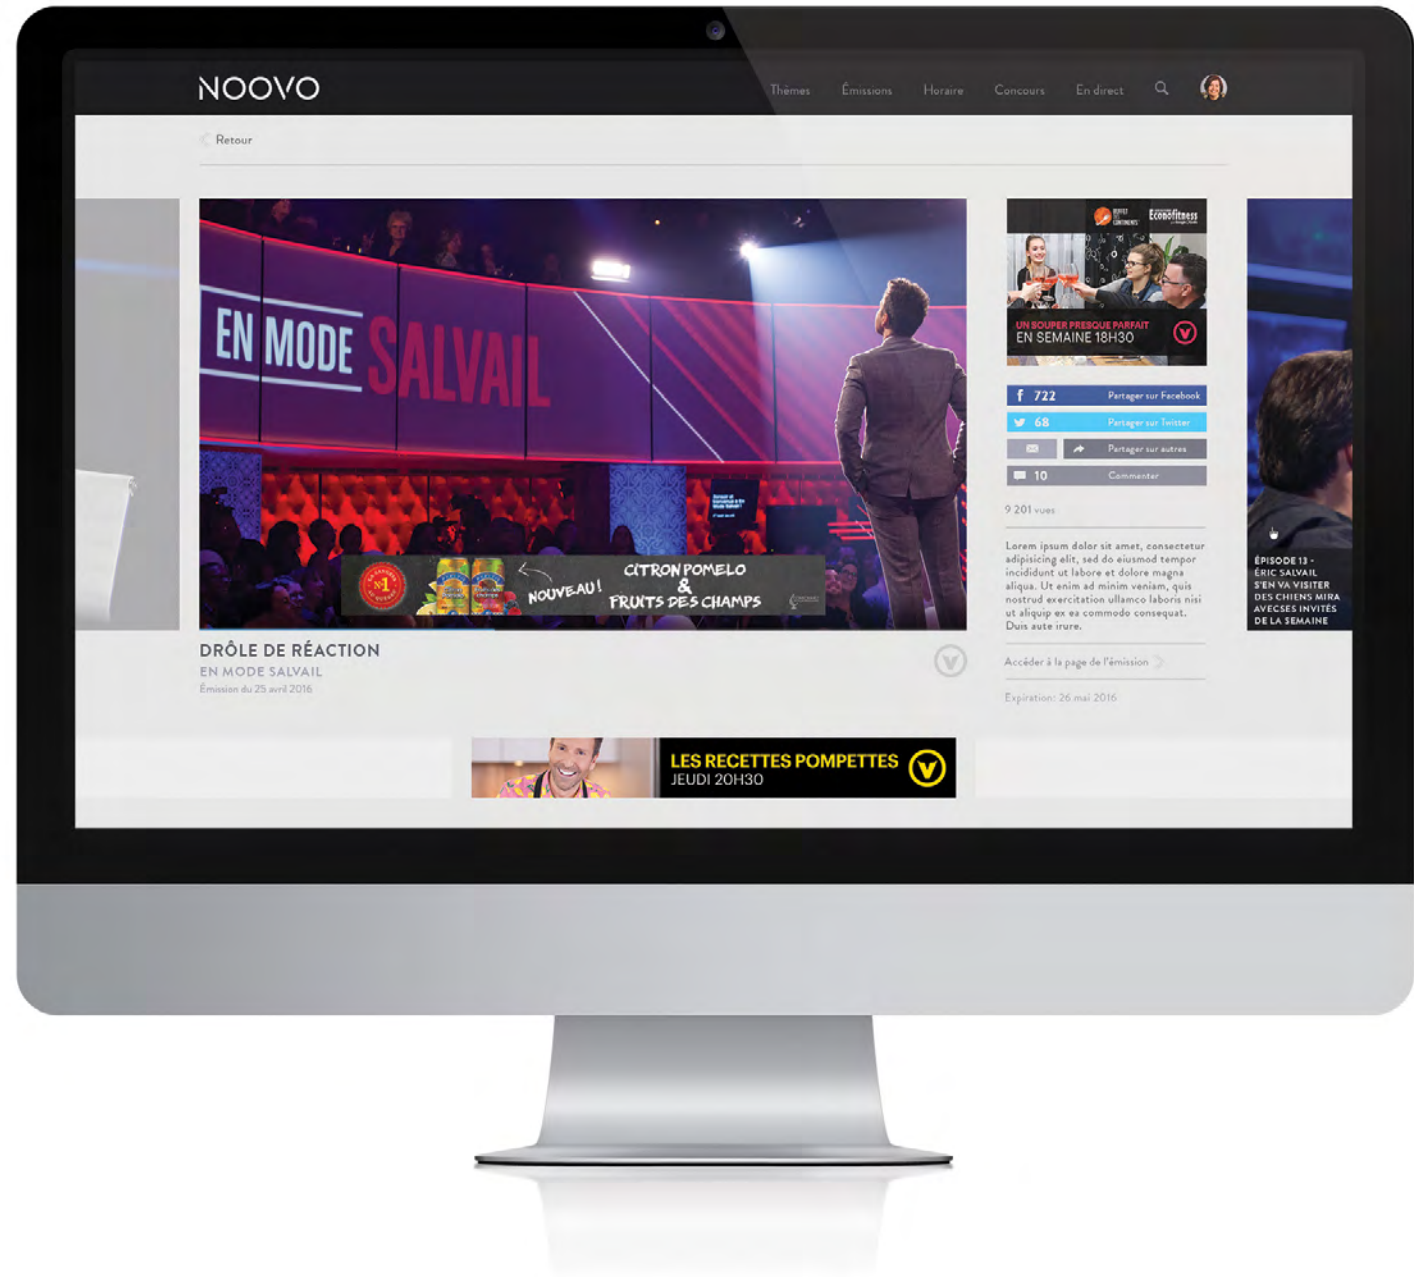

BIGBOX VIDÉO

300 x 250 - Vidéo 300 x 168*

* La vidéo peut être en haut ou en bas.

CATFISH

1000 x 90
320 x 50

BANNIÈRE SUR VIDÉO

728 x 90

INTERSTITIEL

768 x 768

BILLBOARD

970 x 250

BILLBOARD VIDÉO

970 x 250 - Vidéo 350 x 197*

* La vidéo peut être à droite, à gauche ou au centre.
La vidéo est à 27px du bord et centrée en hauteur.

BILLBOARD RESPONSIVE

1545 x 525
900 x 246
600 x 400

BILLBOARD RESPONSIVE VIDÉO

1545 x 525 - Vidéo 556 x 313*
900 x 246 - Vidéo 346 x 195*
600 x 400

* La vidéo peut être à droite,
à gauche ou au centre.
Elle doit être à 77px du bord
dans la version 1545 x 525 et
à 30px dans la version 900 x 246.
La vidéo doit être centrée en hauteur.

* Il n'y a pas de vidéo dans la version
mobile.

TOP BILLBOARD RESPONSIVE

1920 x 525
900 x 246
600 x 400

TOP BILLBOARD RESPONSIVE VIDÉO

1920 x 525 - Vidéo 691 x 389*
900 x 246 - Vidéo 380 x 214*
600 x 400

- * La vidéo peut être à droite, à gauche ou au centre. Elle doit être à 96px du bord dans la version 1920 x 525 et à 40px dans la version 900 x 246. La vidéo doit être centrée en hauteur.
- * Il n'y a pas de vidéo dans la version mobile.