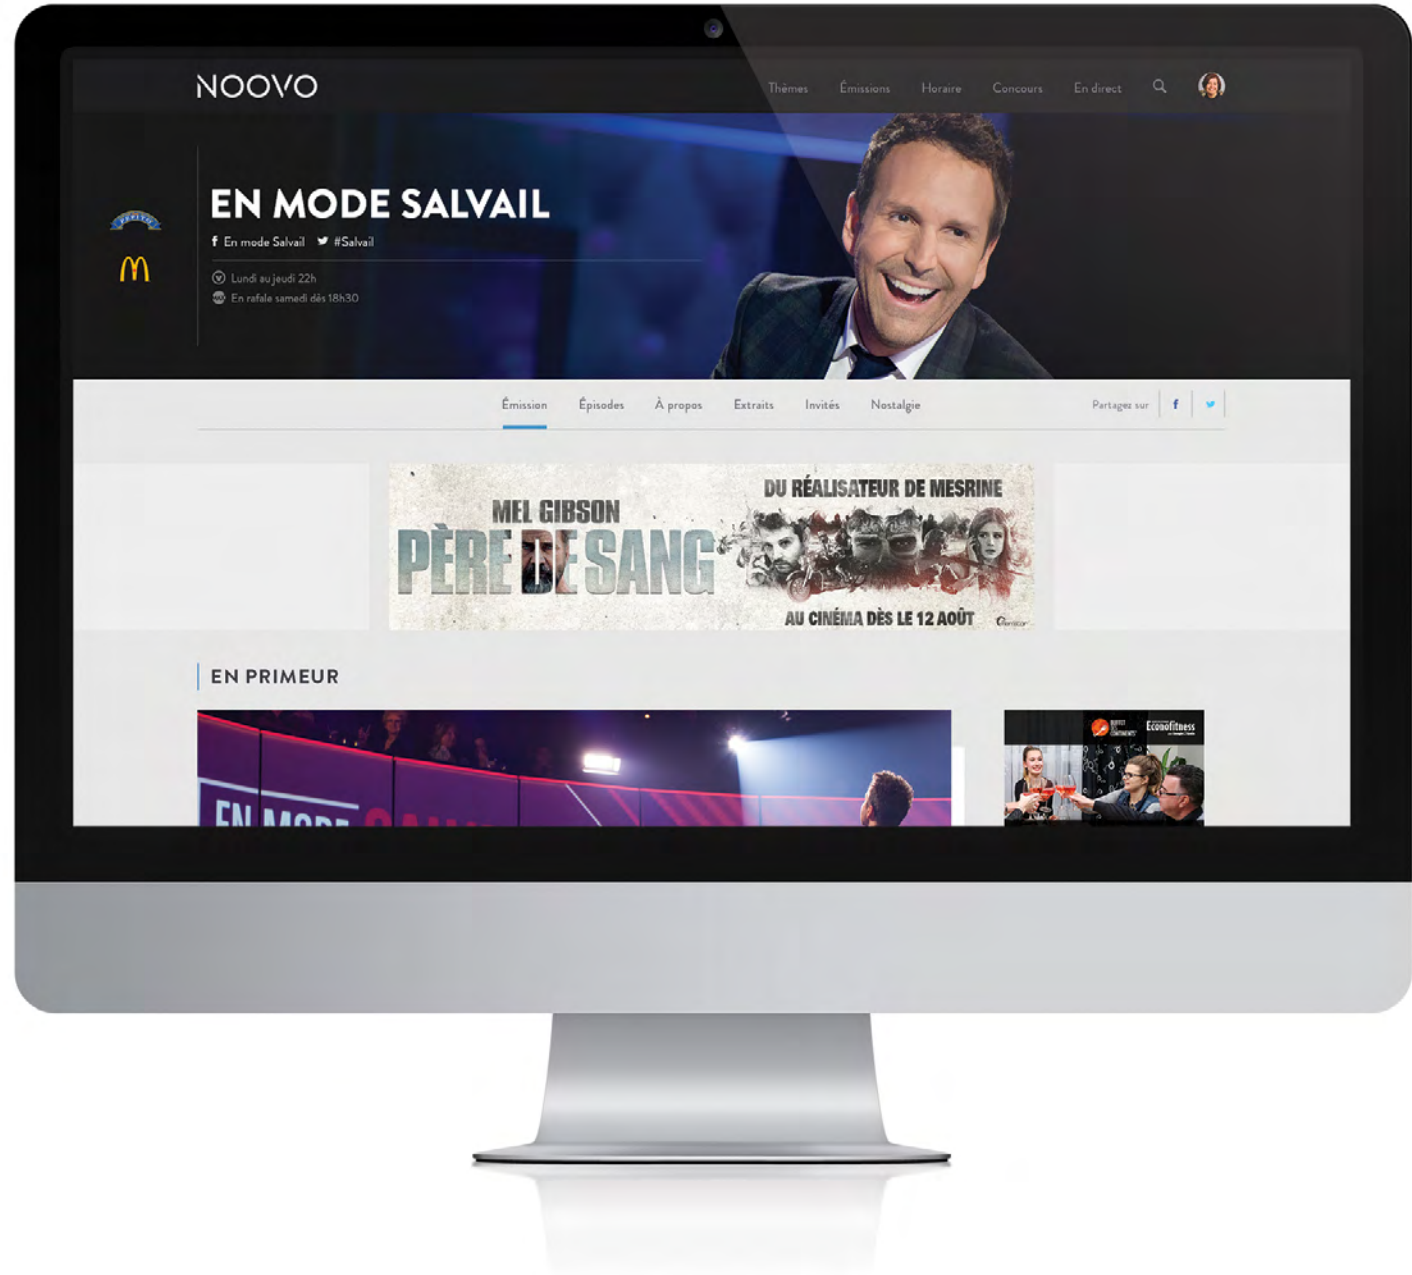

BIGBOX VIDÉO

300 x 250 - Vidéo 300 x 168*

* La vidéo peut être en haut ou en bas.

CATFISH

1000 x 90
320 x 50

BANNIÈRE SUR VIDÉO

728 x 90

INTERSTITIEL

768 x 768

BILLBOARD

970 x 250

BILLBOARD VIDÉO

970 x 250 - Vidéo 350 x 197*

* La vidéo peut être à droite, à gauche ou au centre.
La vidéo est à 27px du bord et centrée en hauteur.

BILLBOARD RESPONSIVE

1545 x 525
900 x 246
600 x 400

BILLBOARD RESPONSIVE VIDÉO

1545 x 525 - Vidéo 556 x 313*
900 x 246 - Vidéo 346 x 195*
600 x 400

* La vidéo peut être à droite,
à gauche ou au centre.
Elle doit être à 77px du bord
dans la version 1545 x 525 et
à 30px dans la version 900 x 246.
La vidéo doit être centrée en hauteur.

* Il n'y a pas de vidéo dans la version
mobile.

TOP BILLBOARD RESPONSIVE

1920 x 525
900 x 246
600 x 400

TOP BILLBOARD RESPONSIVE VIDÉO

1920 x 525 - Vidéo 691 x 389*
900 x 246 - Vidéo 380 x 214*
600 x 400

- * La vidéo peut être à droite, à gauche ou au centre. Elle doit être à 96px du bord dans la version 1920 x 525 et à 40px dans la version 900 x 246. La vidéo doit être centrée en hauteur.
- * Il n'y a pas de vidéo dans la version mobile.