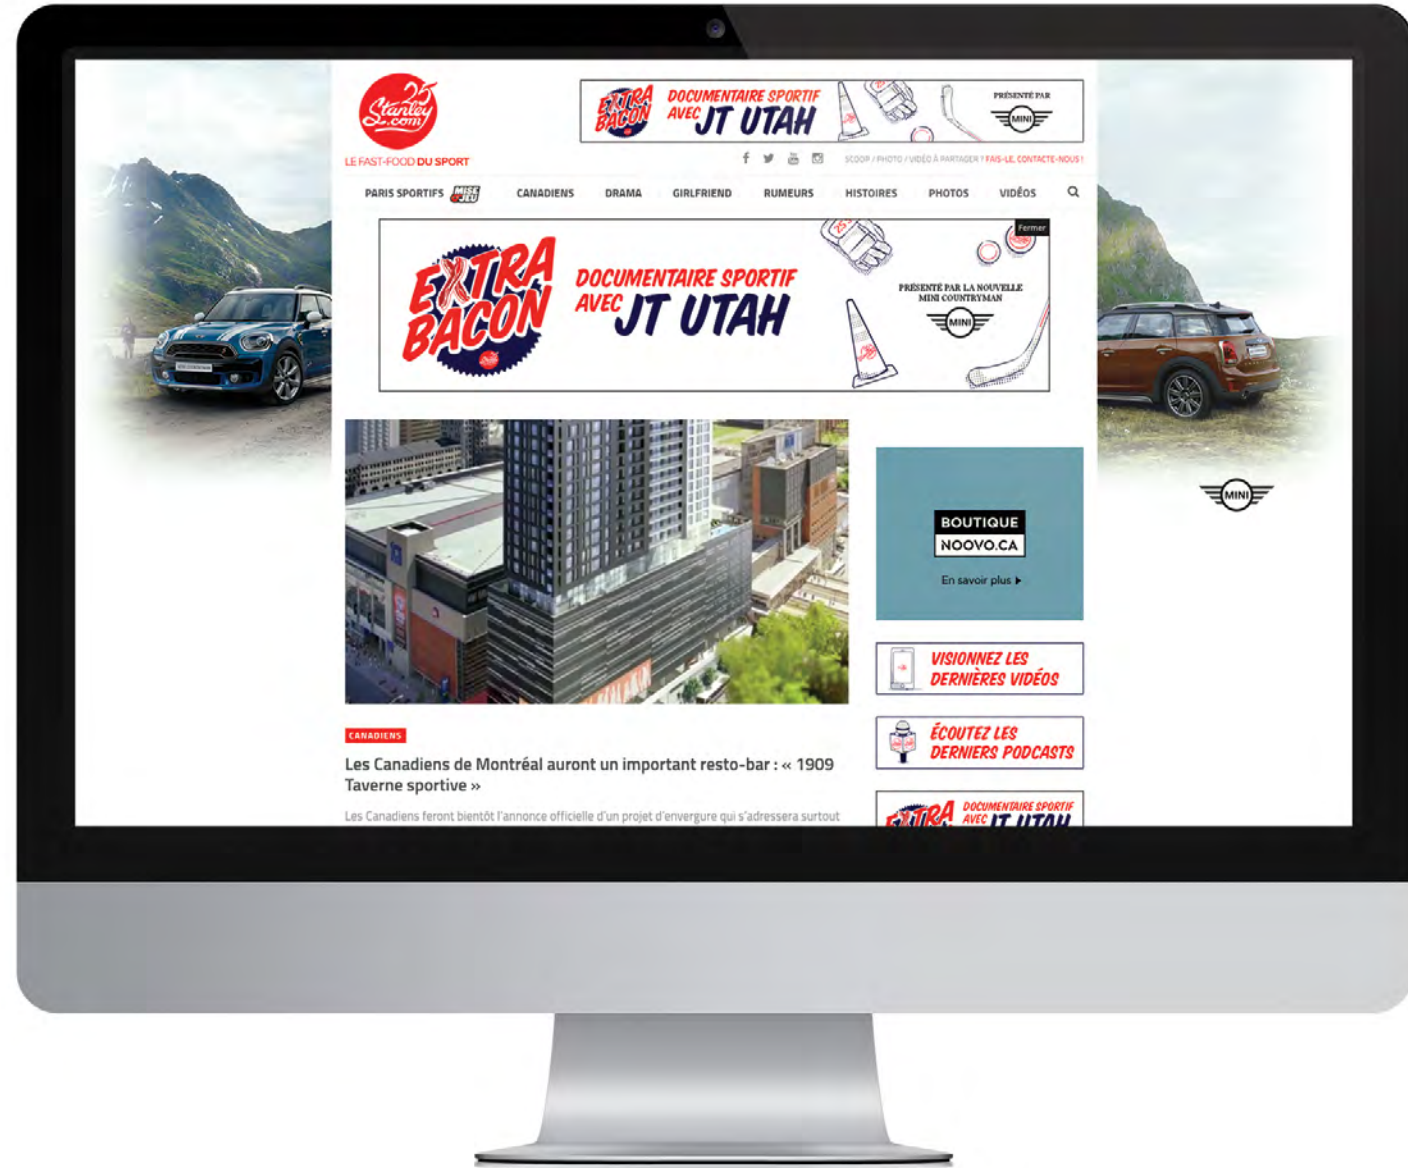

BILLBOARD VIDÉO

970 x 250 - Vidéo 350 x 197*

* La vidéo peut être à droite, à gauche ou au centre.
La vidéo est à 27px du bord et centrée en hauteur.

AILES

Demandez à votre représentant le gabarit de référence en Photoshop.