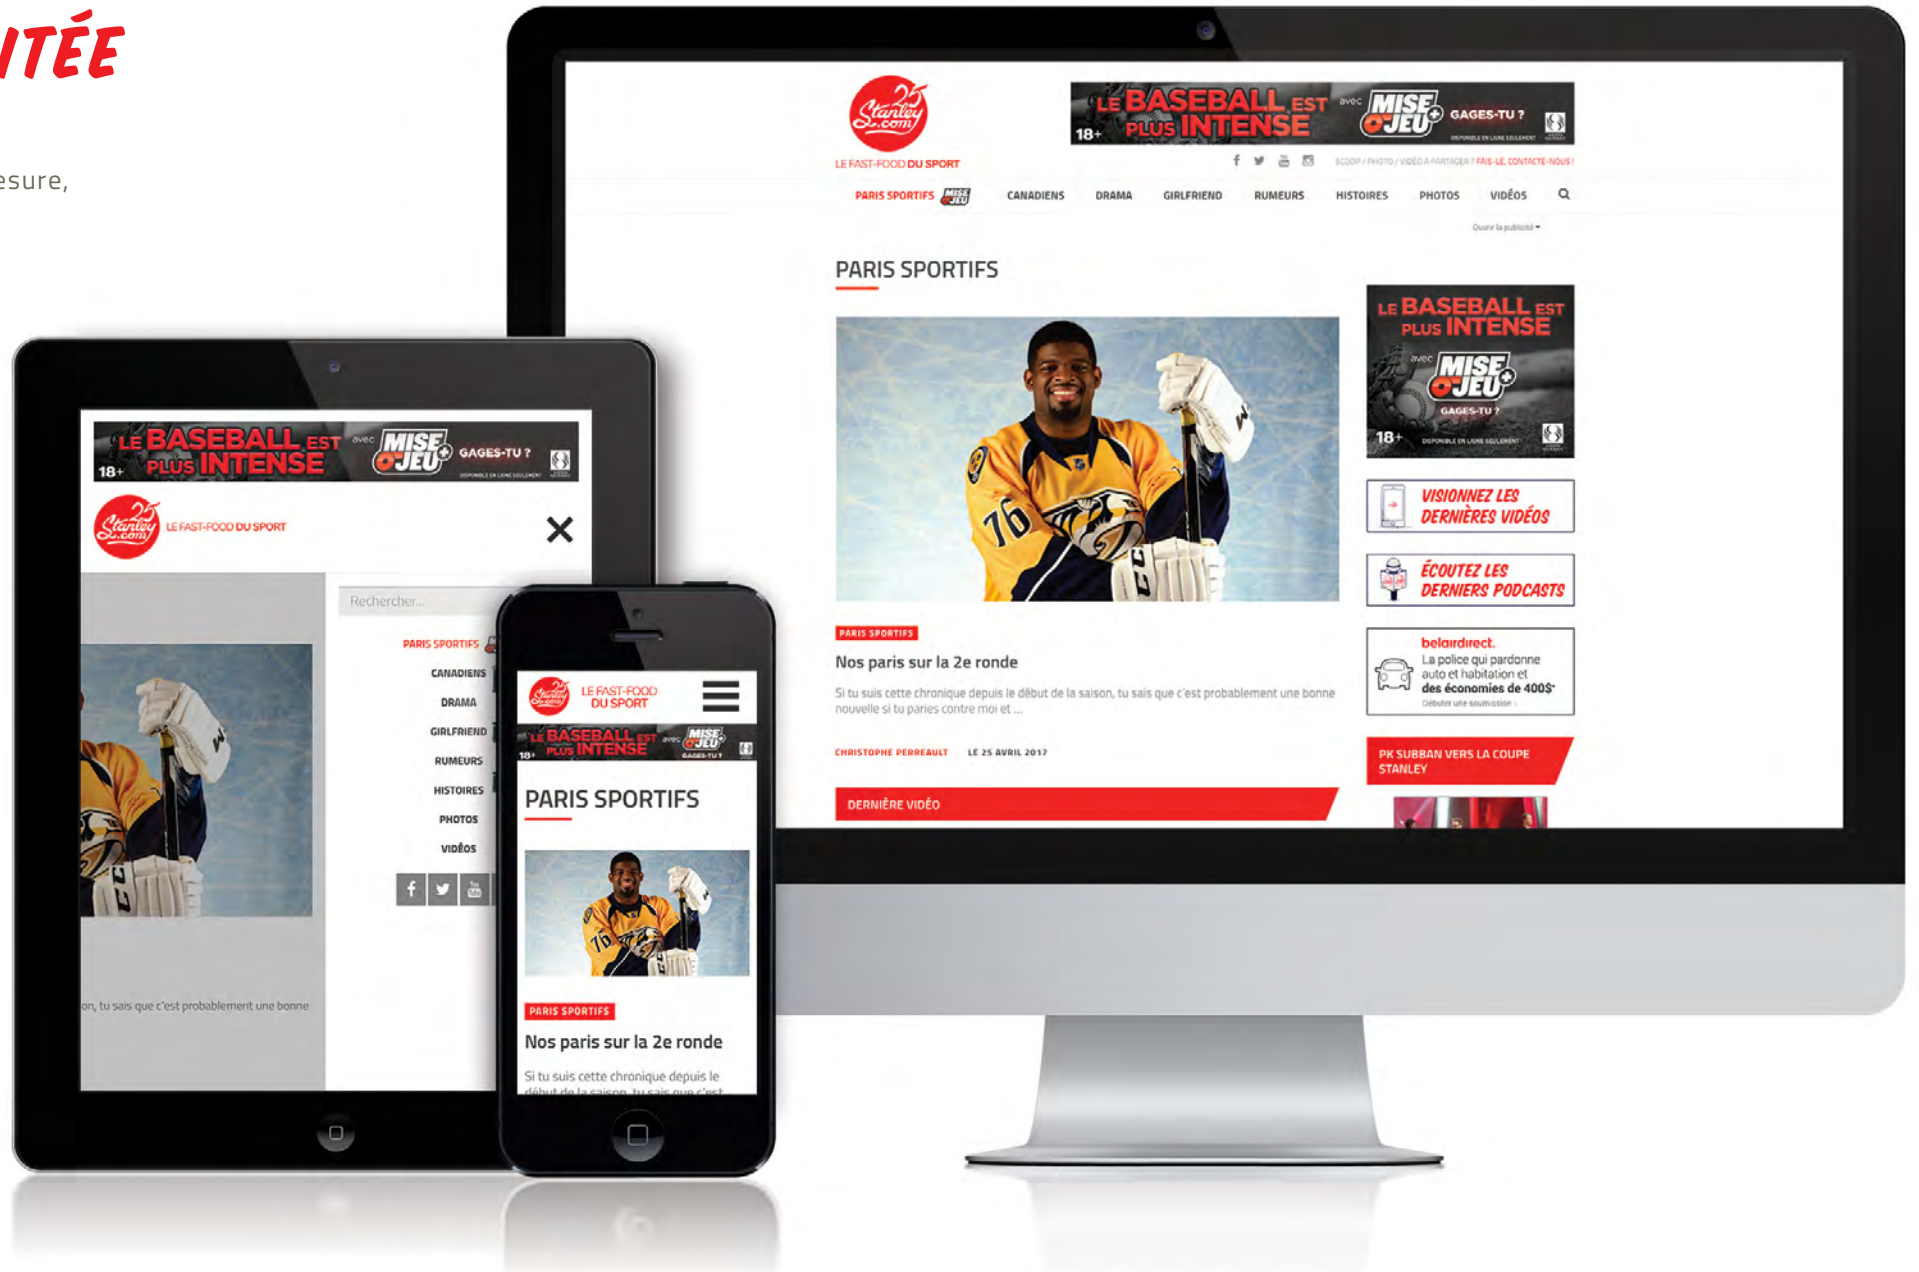

BILLBOARD VIDÉO

970 x 250 - Vidéo 350 x 197*

* La vidéo peut être à droite, à gauche ou au centre.
La vidéo est à 27px du bord et centrée en hauteur.

AILES

Demandez à votre représentant le gabarit de référence en Photoshop.

SECTION COMMANDITÉE

Possibilité de commanditer une section du site.
Nous offrons des fonctionnalités, faites sur-mesure,
pour vos besoins.

FORMATS STANDARDS

Bigbox	300 x 250
Bigbox double	300 x 600
Super bannière	728 x 90
Bannière mobile	320 x 50
Bouton	300 x 125