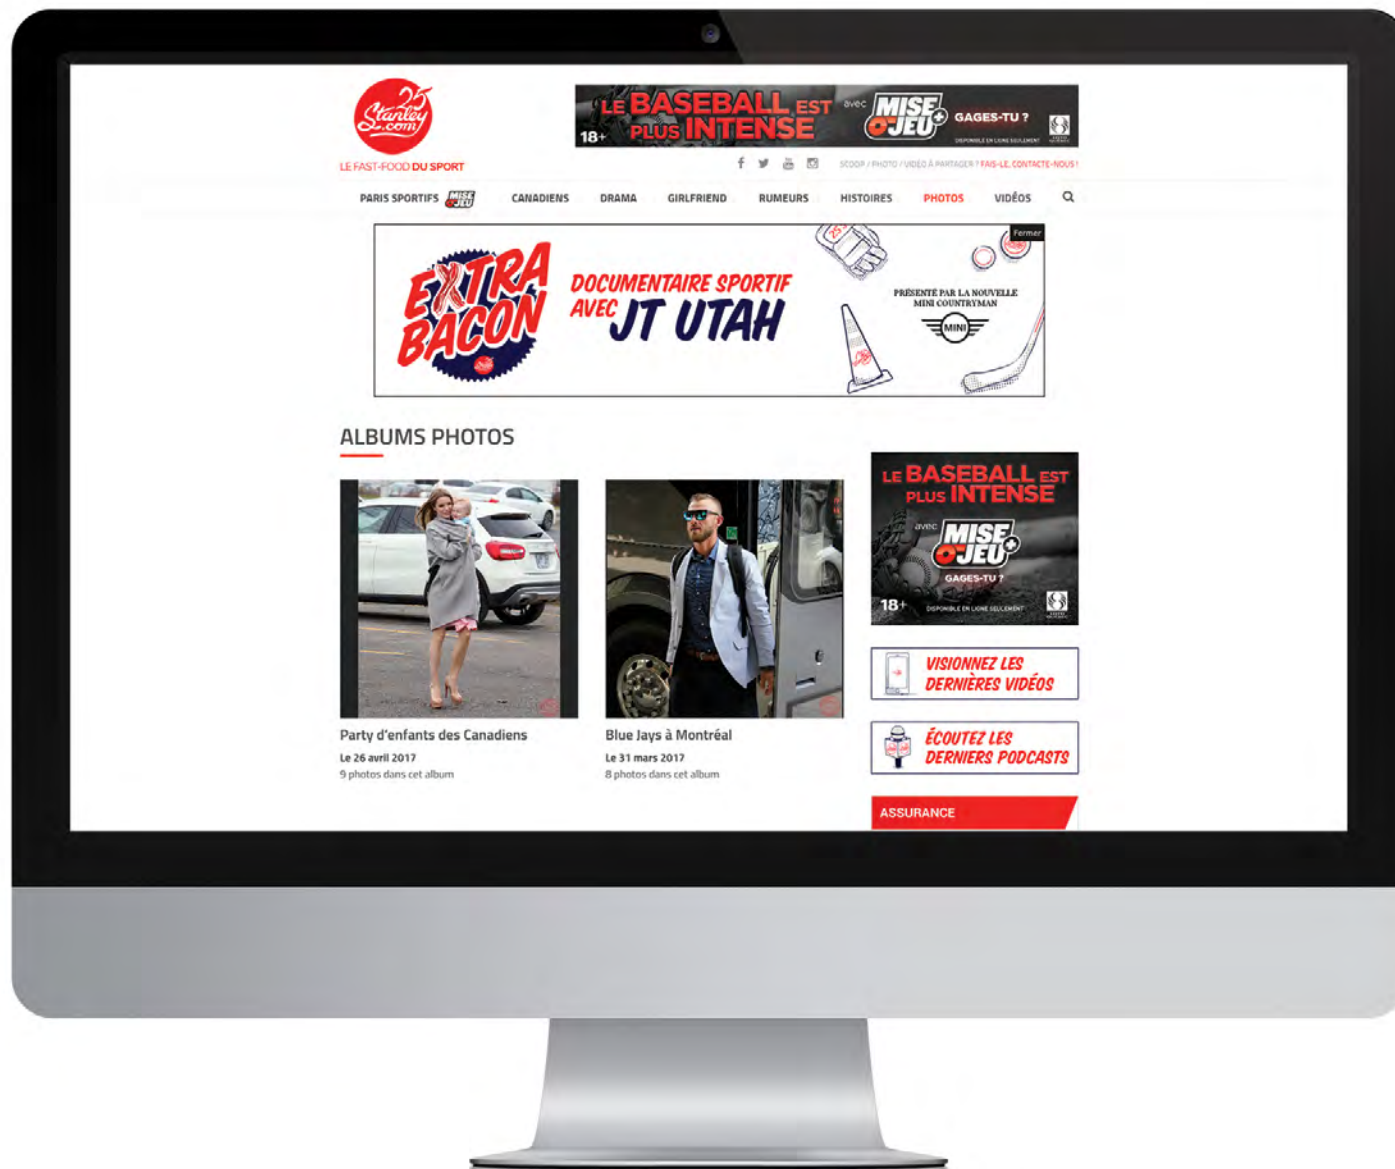

300 x 250 - Vidéo 300 x 168*

* La vidéo peut être en haut ou en bas.

CATFISH

1000 x 90
320 x 50

INTERSTITIEL

768 x 768

BILLBOARD

970 x 250

BILLBOARD VIDÉO

970 x 250 - Vidéo 350 x 197*

* La vidéo peut être à droite, à gauche ou au centre.
La vidéo est à 27px du bord et centrée en hauteur.

AILES

Demandez à votre représentant le gabarit de référence en Photoshop.